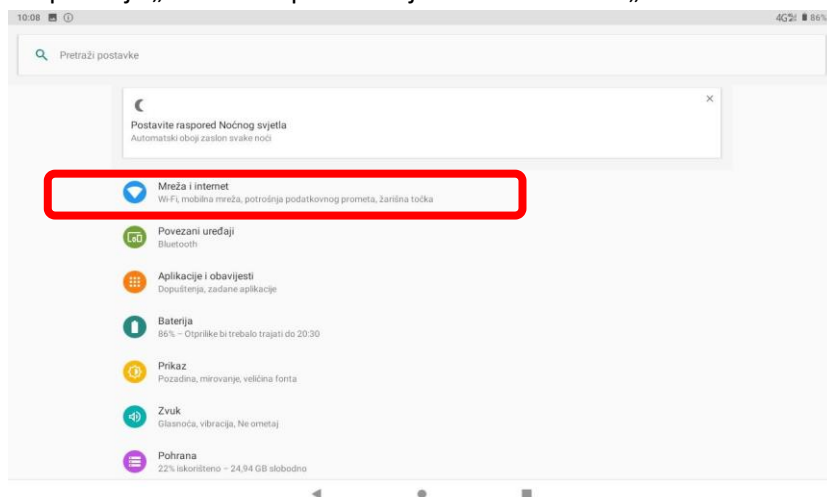

Neograničen pristup besplatnim sadržajima nenaplatnih domena putem dobivene SIM kartice od jednog od operatera (Tele2 d.o.o., A1 d.o.o. ili Hrvatski Telekom d.d.) koji pružaju svoje usluge u sklopu projekta „Škola za život“, moguće je koristiti nakon kreiranja APN-a (*Access Point Name*) uporabom elektroničkog identiteta iz sustava AAI@EduHr putem kojeg se izvršava postupak autentikacije i autorizacije korisnika.

Svaki od operatera koristi drugačije APN podatke za uspješno spajanje na Internet:

- **A1 d.o.o. – carnet.vip.hr**
- **Tele2 d.o.o. - skola.tele2.hr**

U nastavku je prikazan postupak po koracima za uspješno podešavanje APN postavki:

1. Na uređaju otvorite aplikaciju „Postavke“.

Slika 40. Prikaz izbornika za aplikacije

2. U izborniku aplikacije „Postavke“ potrebno je odabrati stavku „Mreža i internet“.

Slika 41. Odabir opcije Mreža i Internet