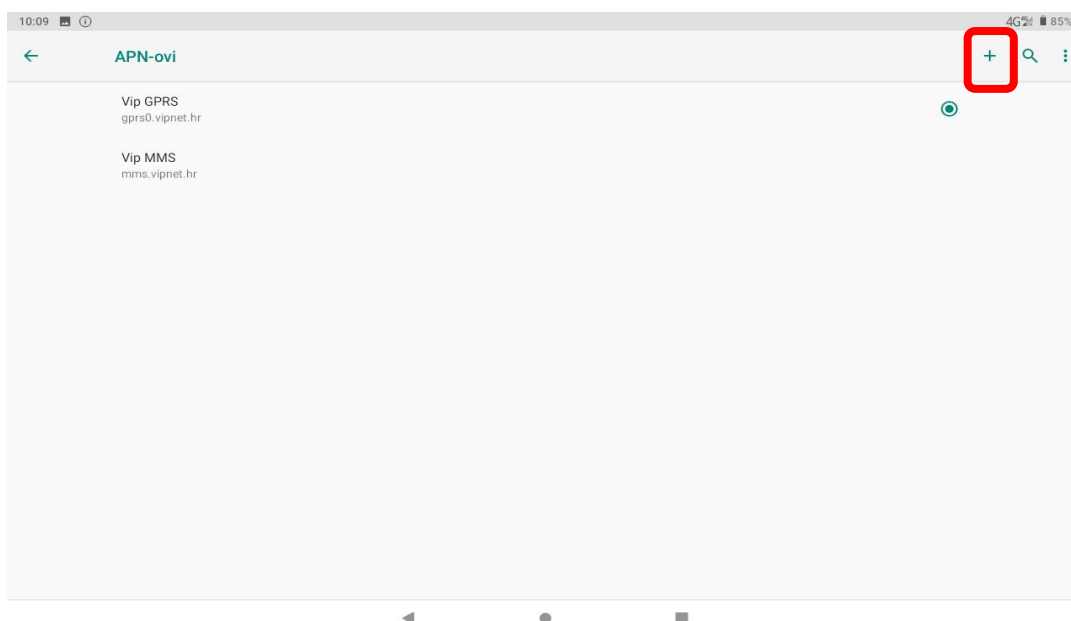

1. Na uređaju otvorite aplikaciju „Postavke“.

Slika 40. Prikaz izbornika za aplikacije

2. U izborniku aplikacije „Postavke“ potrebno je odabrati stavku „Mreža i internet“.

Slika 41. Odabir opcije Mreža i Internet

Zatim je potrebno odabrati opciju „Mobilna mreža“

Slika 42. Odabir opcije Napredno

Nakon toga je potrebno odabrati opciju „Napredno / Pristupne točke“

Slika43. Odabir opcije "Pristupne točke"

Nakon što ste odabrali opciju „Pristupne točke“ potrebno je dodati novi APN putem niže prikazanog znaka „+“.

Slika 44. Kreiranje novog APN-a

Nakon što ste odabrali opciju za kreiranje novog APN-a, potrebno je ispuniti polja koja su označena na slici ispod.

Slika 45. Polja koja je potrebno ispuniti za uspješno podešavanja APN-a

3. Polja označena u 6. koraku potrebno je ispuniti prema sljedećim uputama:

Naziv

Internet - Škola za život

ODUSTANI U REDU

Slika 46. Prikaz polja za unos Naziva

Na slici 47 prikazane su APN postavke za sva tri operatera. Upišite APN postavke onog operatera čiju SIM karticu koristite za spajanje na Internet.