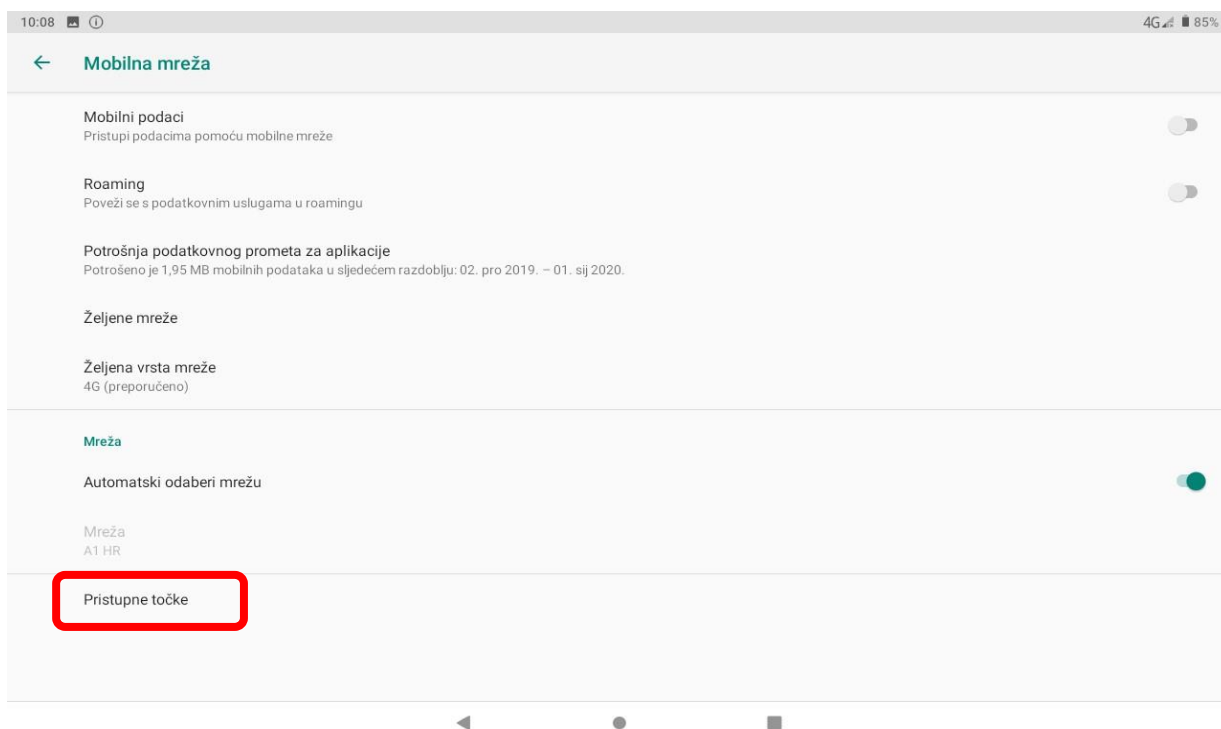

1. Na uređaju otvorite aplikaciju „Postavke“.

Slika 40. Prikaz izbornika za aplikacije

2. U izborniku aplikacije „Postavke“ potrebno je odabrati stavku „Mreža i internet“.

Slika 41. Odabir opcije Mreža i Internet

Zatim je potrebno odabrati opciju „Mobilna mreža“

Slika 42. Odabir opcije Napredno

Nakon toga je potrebno odabrati opciju „Napredno / Pristupne točke“

Slika43. Odabir opcije "Pristupne točke"

Nakon što ste odabrali opciju „Pristupne točke“ potrebno je dodati novi APN putem niže prikazanog znaka „+“.