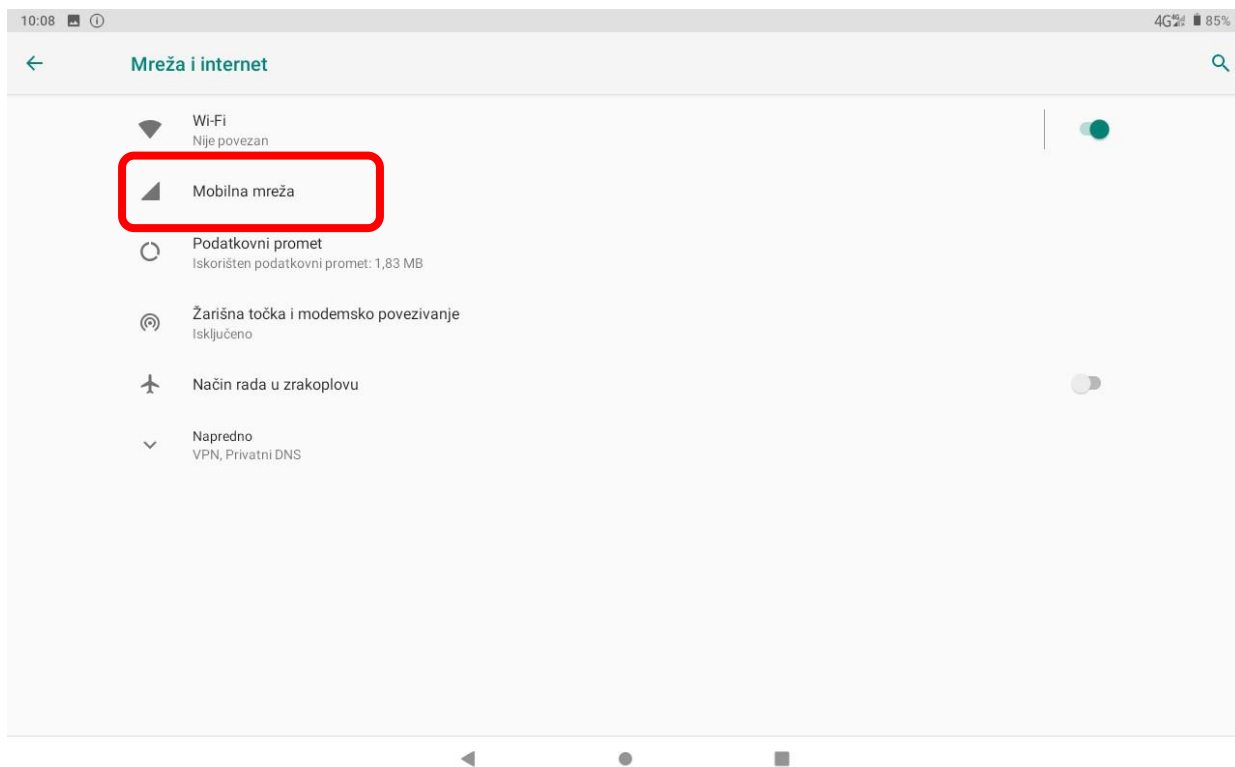

1. Na uređaju otvorite aplikaciju „Postavke“.

Slika 40. Prikaz izbornika za aplikacije

2. U izborniku aplikacije „Postavke“ potrebno je odabrati stavku „Mreža i internet“.

Slika 41. Odabir opcije Mreža i Internet

Zatim je potrebno odabrati opciju „Mobilna mreža“

Slika 42. Odabir opcije Napredno

Nakon toga je potrebno odabrati opciju „Napredno / Pristupne točke“

Slika43. Odabir opcije "Pristupne točke"

Nakon što ste odabrali opciju „Pristupne točke“ potrebno je dodati novi APN putem niže prikazanog znaka „+“.