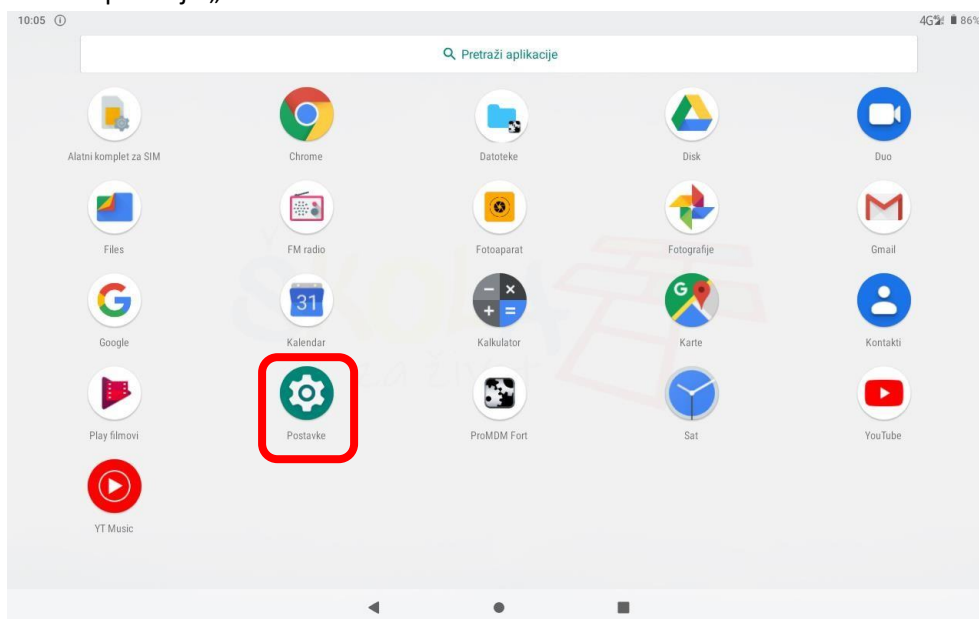

POSTUPAK NAKON PREUZIMANJA TABLETA

Podešavanje APN (*Access Point Name*) postavki

Napomena: Niže navedena procedura napisana je za korisnike tablet uređaja nakon što zaprime SIM kartice od operatera te ih umetnu u tablet uređaje.

Neograničen pristup besplatnim sadržajima nenaplatnih domena putem dobivene SIM kartice od jednog od operatera (Tele2 d.o.o., A1 d.o.o. ili Hrvatski Telekom d.d.) koji pružaju svoje usluge u sklopu projekta „Škola za život“, moguće je koristiti nakon kreiranja APN-a (*Access Point Name*) uporabom elektroničkog identiteta iz sustava AAI@EduHr putem kojeg se izvršava postupak autentikacije i autorizacije korisnika.

Svaki od operatera koristi drugačije APN podatke za uspješno spajanje na Internet:

- **A1 d.o.o. – carnet.vip.hr**
- **Tele2 d.o.o. - skola.tele2.hr**

U nastavku je prikazan postupak po koracima za uspješno podešavanje APN postavki:

1. Na uređaju otvorite aplikaciju „Postavke“.

Slika 40. Prikaz izbornika za aplikacije